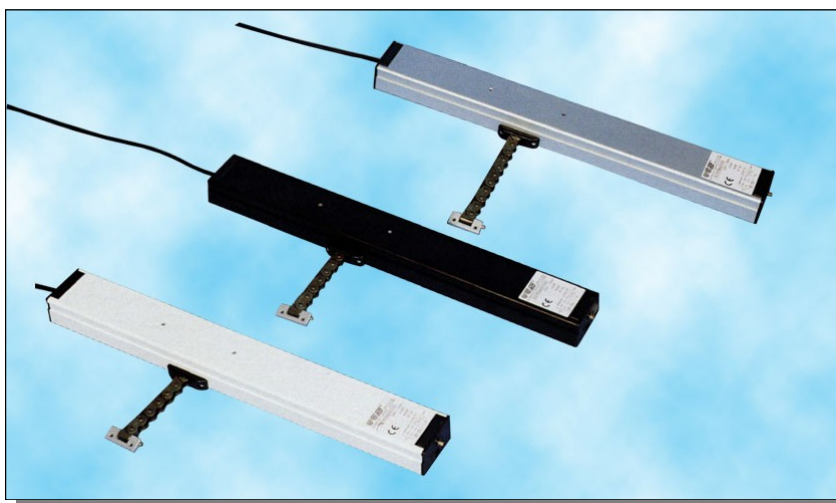

### Vinduesåbner til enkeltvindue

Supermaster er en støjsvag elektrisk kædemotor indbygget i et støbt aluminiumshus med justerbart endestop. velegnet til åbning af facadevinduer / lemme. Med sin slanke udformning er Supermaster velegnet til glas-konstruktioner.

Et stort udvalg af udstyr åbner mulighed for anvendelse inden for en lang række områder.

Supermaster kan arbejde ved 230 eller 24 volt. med åbnings-længde på 450, 600 eller 800 mm (1000mm)

Supermaster400kan parallelkobles

## Tekniske data: Supermaster

Fugtisolation	IP 20/F
Spænding:	230 V a.c. 50 Hz
Strøm:	0,8 A
Effekt:	190 W
Spænding:	24 V d.c.
Strøm:	2,0 A
Effekt:	48 W
Trykkraft:	400 N ( 40 kg ) (800mm 300N)
Trækkraft:	400 N ( 40 kg )
Åbne/lukkehastighed	20 mm/s
Åbne/lukkelængde	450, 600 eller 800 mm (1000mm)
Parallelkobles:	Ja