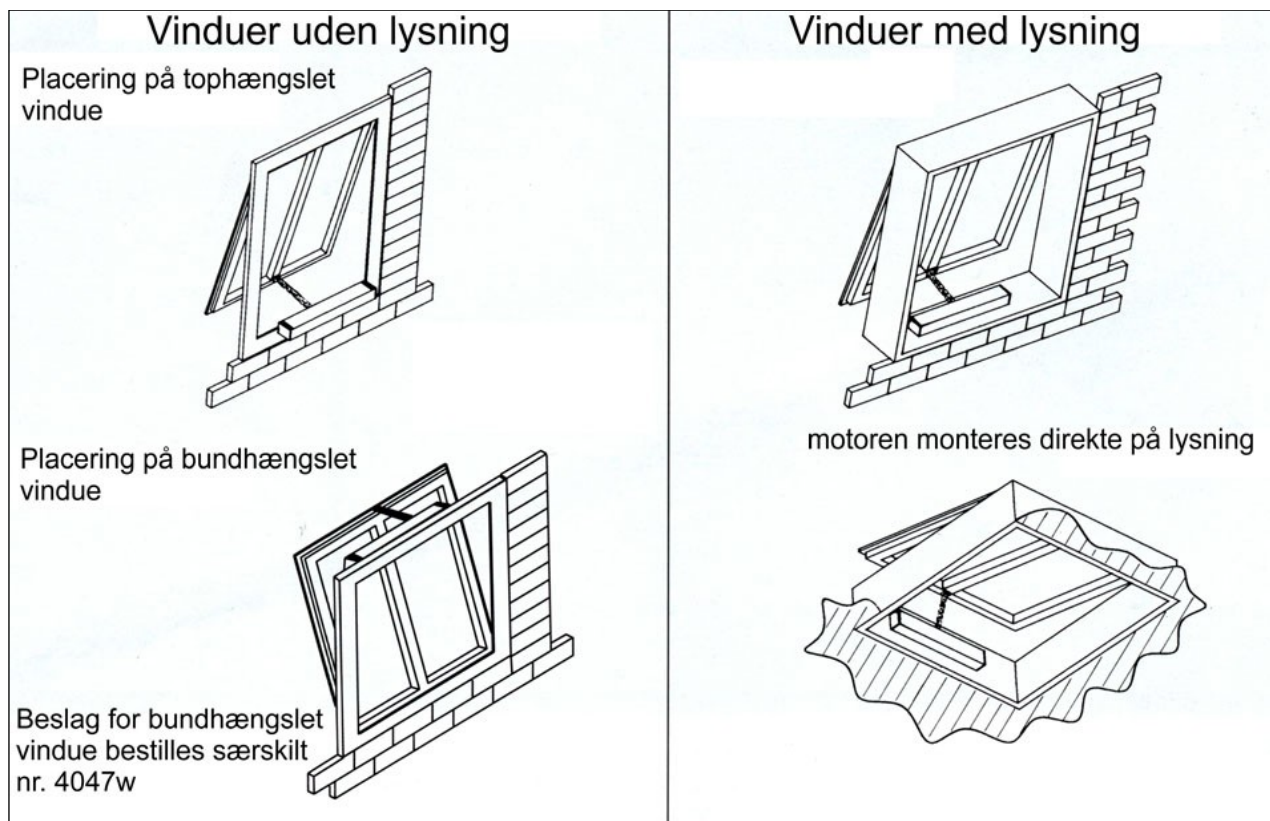

## Røgudluftning/komfortventilation

### Vinduesåbner til enkeltvindue

Supermaster er en støjsvag elektrisk kædemotor indbygget i et støbt aluminiumshus med justerbart endestop. velegnet til åbning af facadevinduer / lemme. Med sin slanke udformning er Supermaster velegnet til glas-konstruktioner.

Et stort udvalg af udstyr åbner mulighed for anvendelse inden for en lang række områder.

Supermaster kan arbejde ved 230 eller 24 volt. med åbnings-længde på 450, 600 eller 800 mm (1000mm)

Supermaster400kan parallelkobles