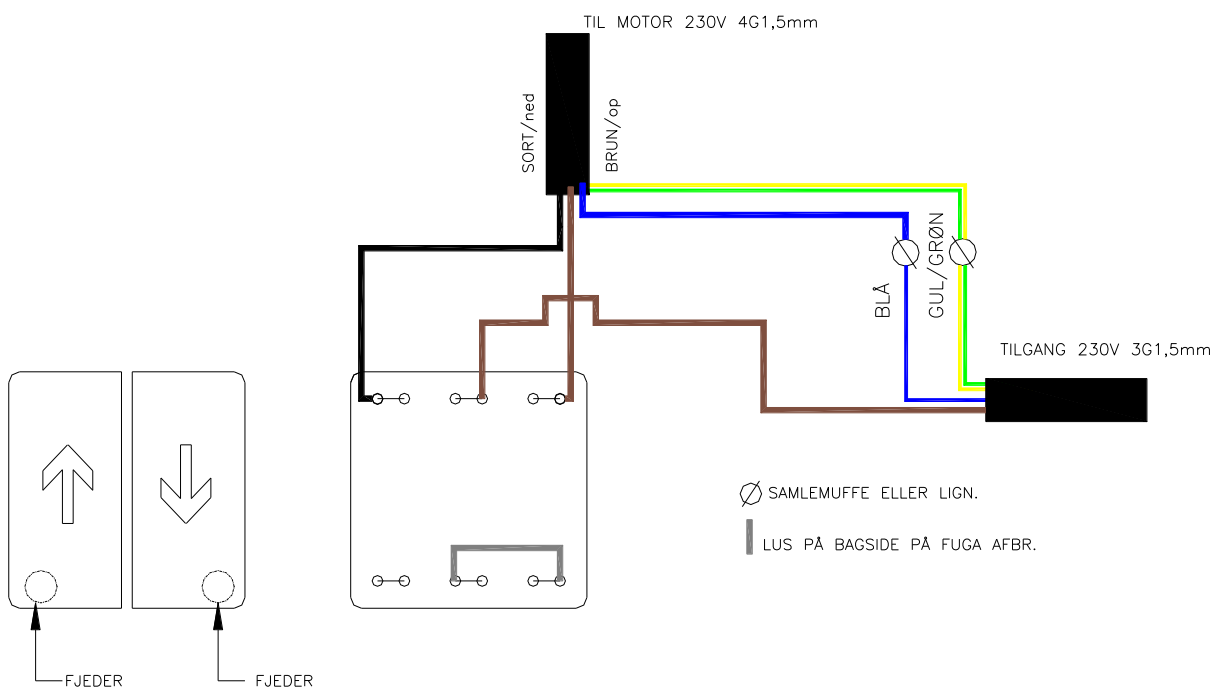

FUGA-Komforttryk

PHJ/FUGA 0-N /230V.

Anvendes direkte til 230V motorer.

Tilslutning 230V motorer