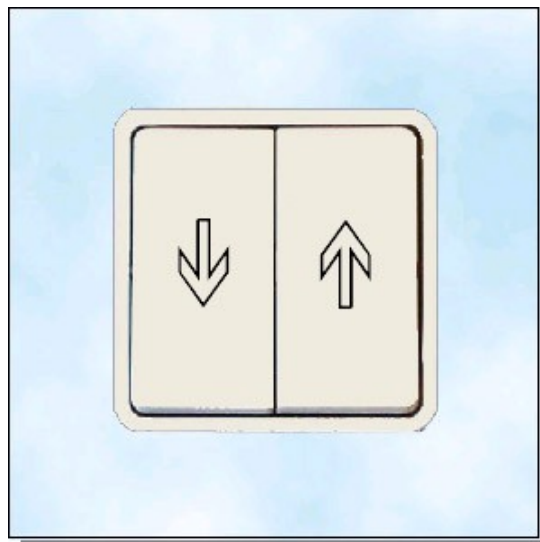

FUGA-Komforttryk

PHJ/FUGA 0-N /230V.

Anvendes direkte til 230V motorer.

Tilslutning 230V motorer