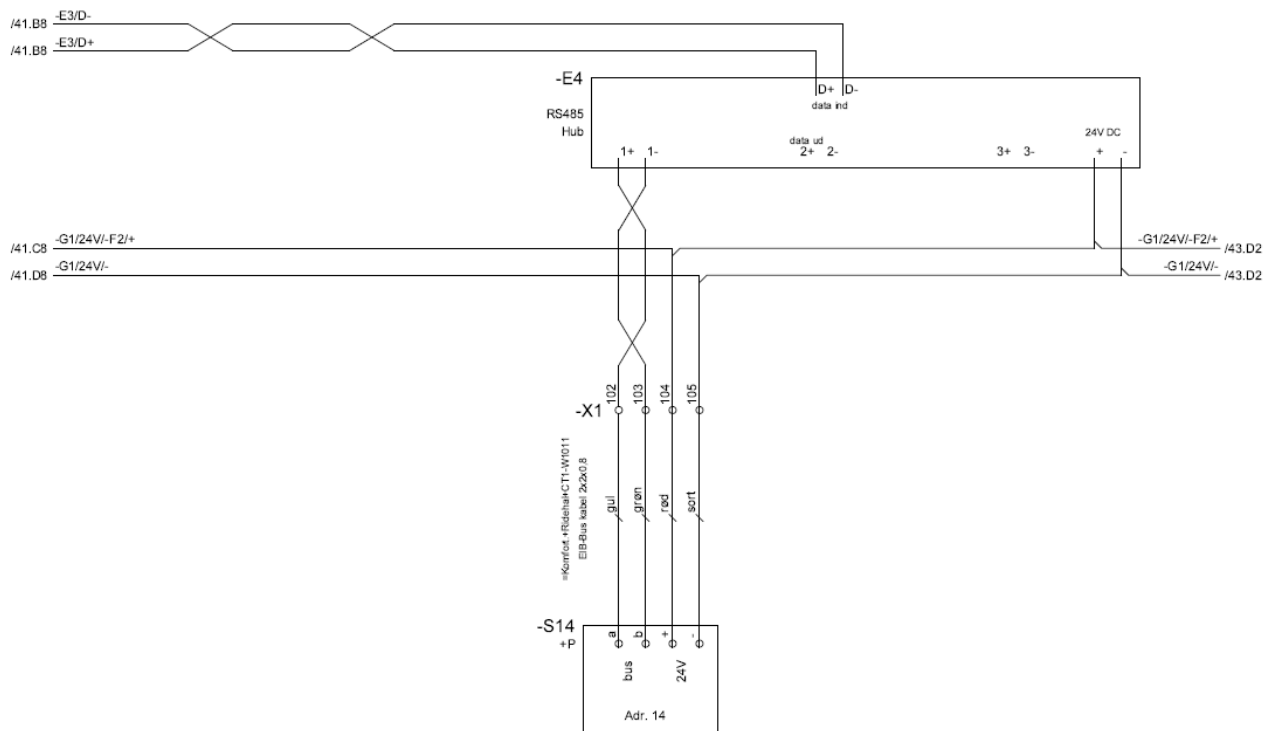

ComfortPanel anvender RS485 seriel kommunikation, og fungerer som en slave i Modbus RTU-netværket. LED bjælkegraf kan ændres via Modbus RTU netværket i forbindelse med at automatikken overstyre den manuelle betjening (det kan være at automatikken automatisk lukker vinduet når det regner - så vil LED baren følge med, således at der vises den tilsvarende position for vinduesåbningen). Der er mulighed for udvidet Modbus adressering inden 1-65.535.

Comfort Panel er beregnet til montering i konventionelle LK monteret kasser til frontal indsættelse. CE-godkendelse.

TEKNISKE DATA:

General Performance:

Storage Temperature	-10 to +50 °C
Display elements	11 LEDs bargraph
Operating elements	2 pushbuttons
Maintenance Interval	No maintenance required
Self-Diagnostics	Self-test at power on
Start-up Time	0.15 Second
Type of protection	IP20
Conformance with the standards	Emission: EN61000-6-3:2001, Immunity: EN61000-6-2:2001, RoHS directive 2002/95/EG
Operating Environment	Residential, commercial, industrial spaces Normally used in HVAC (Heating Ventilation and Air-Conditioning) systems.

Electrical /Mechanical:

Power Input	10-30 VDC
Current Consumption	18 mA at 24VDC average
Electrical Connections	Terminal blocks: 24VDC, GND, RS485-A, RS485-B and GND.
Dimensions	45 x 47 x 17 mm (Length x Width x Height)

UART Serial comport:

Protocol	MODBUS open RTU protocol, refer specification and registers definitions
Hardware interface	RS485, twisted pair
Baud Rate	9600,N,8,2 (default), changeable

Monteringsvejledning